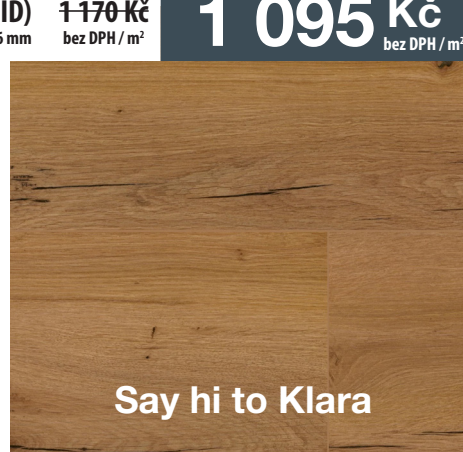

AKCE

wineo®

1200 / 600 / 400

Kolekce WINEO 1200 wood XL / wood XXL

Lepená 980 Kč
1500 x 250 mm bez DPH / m²

Se zámkem (RIGID) 1170 Kč
1507 x 246 mm bez DPH / m²

870 Kč
bez DPH / m²

1 095 Kč
bez DPH / m²

Kolekce WINEO 600 wood XL

Lepená 595 Kč
1500 x 250 mm bez DPH / m²

Se zámkem (RIGID) 1195 Kč
1507 x 246 mm bez DPH / m²

545 Kč
bez DPH / m²

1 070 Kč
bez DPH / m²

Kolekce WINEO 400 wood XL

Lepená 560 Kč
1500 x 250 mm bez DPH / m²