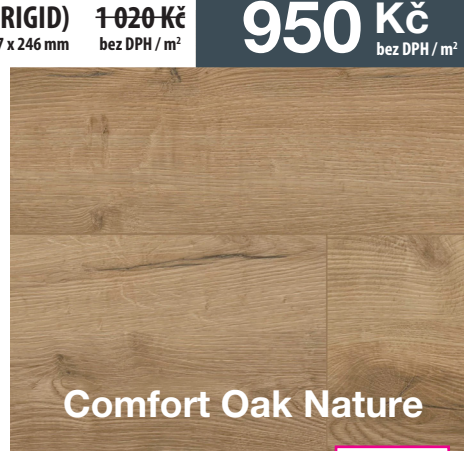

AKCE

wineo®

1200 / 600 / 400

Kolekce WINEO 1200 wood XL / wood XXL

Lepená 980 Kč
1500 x 250 mm bez DPH / m²

Se zámkem (RIGID) 1170 Kč
1507 x 246 mm bez DPH / m²

870 Kč
bez DPH / m²

1 095 Kč
bez DPH / m²

Kolekce WINEO 600 wood XL

Lepená 595 Kč
1500 x 250 mm bez DPH / m²

Se zámkem (RIGID) 1195 Kč
1507 x 246 mm bez DPH / m²

545 Kč
bez DPH / m²

1 070 Kč
bez DPH / m²

Kolekce WINEO 400 wood XL

Lepená 560 Kč
1500 x 250 mm bez DPH / m²

Se zámkem (RIGID) 1020 Kč
1507 x 246 mm bez DPH / m²

499 Kč
bez DPH / m²

950 Kč
bez DPH / m²